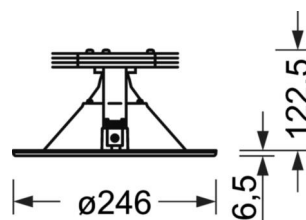

## DEEP-LINK

<https://www.regiolum.de/ru/article/36510064110>

Ссылка	LED 4400lm/43W 830
ηLB	100 %
Φ ↓/↑	100 % / 0 %
UGR поп./вдоль дисплей	19.8 / 19.8 65° < 1000cd/m²

**Механика**

цвет корпуса	белый стандартный для электротехники RAL 9016
размеры (LxWxH/DxH)	246mm x 128.5mm
Глубина	122mm
Потолочная система	потолки с вырезами [AD], подвесные панельные потолки [PD], модуль 100/200
вырез в потолке (ДxШ/диам.)	229mm
глубина встройки	165mm [AD]
вес (нетто)	1.7kg
Вид монтажа	настенная установка отдельных светильников

**размеры**

H	128.5 mm	Высота
D	246 mm	Диаметр
T	122 mm	Глубина
DA	229 mm	Сечение, диаметр
DS min	10 mm	Минимальная толщина потолка
DS max	25 mm	Максимальная толщина потолка
E(AD)	165 mm	Минимальное расстояние от потолка (потолки с вырезом)
KL	144 mm	Длина головки светильника или коробки балласта
KB	43 mm	Ширина головки светильника или коробки балласта
KH	30 mm	Высота головки светильника или коробки балласта