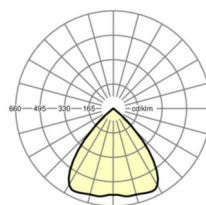

параметры

номер заказа	36510064110
код EAN	4020863477609
номер таможенного тарифа	94051190
Знак прохождения контроля	IP 40/20, класс защиты II, для рабочих мест за дисплеем 65° < 1000, F, HACCP DIN10500/Food/IFS-пригодность для применения/BRC, Indoor, CE
Степень ударопрочности IK	IK02
Температура окружения	ta 25°C
Гарантийный срок	5 лет

электротехника

Балласт	Электронный драйвер Multilumen, 4-шага (1 штука)
Мощность системы	43W-32W
сетевое напряжение	230V/50Hz
класс энергосбережения/Источник света	D

Оптика

Оснастка	LED, цветопередача/оттенок света CRI ≥ 80 / 3000K
Допуск для координаты цветности (MacAdam)	3SDCM
Номинальный световой поток/шаг переключения (ETM)	4400lm/43W, 4000lm/38W, 3900lm/36W, 3500lm/32W
Срок службы LED	50000h L80/B10 (Tq 25°C/Покрывать теплоизоляцией нельзя!)
светоотдача светильников	111lm/W-102lm/W
Угол излучения	85°
UGR поп./вдоль	19.8 / 19.8 (43W)

DEEP-LINK

<https://www.regiolum.de/ru/article/36510064110>